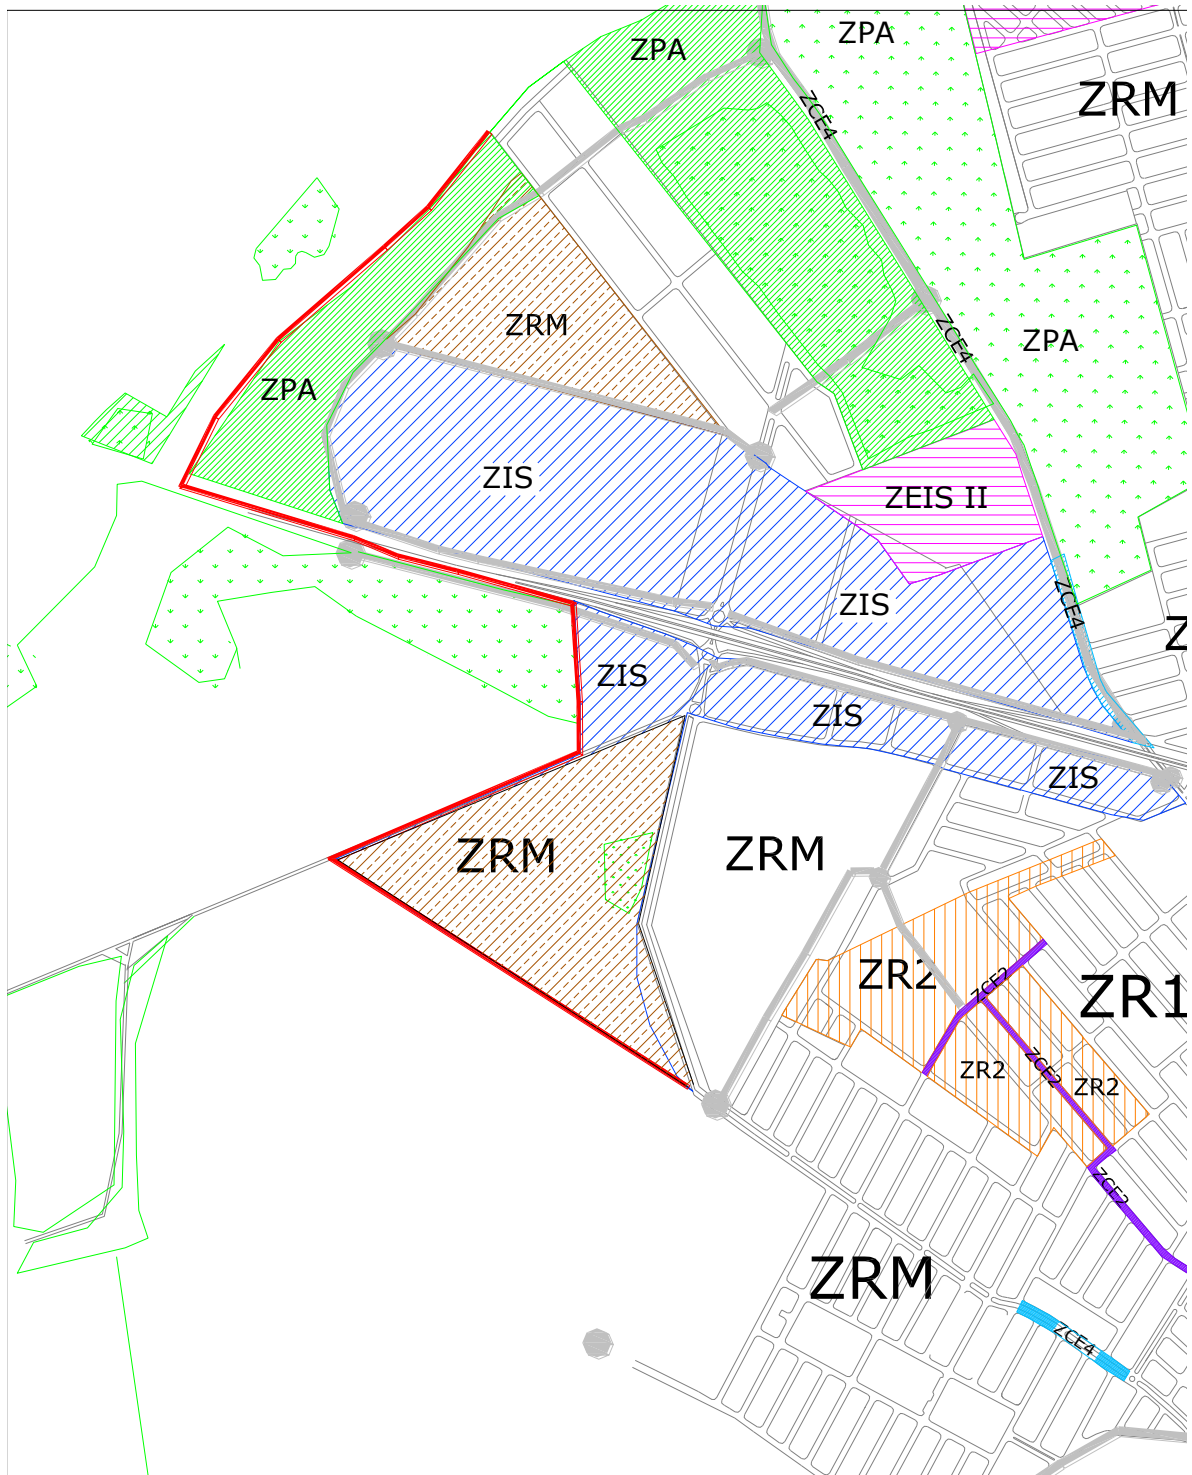

Emenda Modificativa no. 8

O mapa PD19 fica alterado com modificação da área entre a Avenida Paulo Egydio Martins e a área da Dreyfus de ZIS para ZRM.

Renato Ramos – Audiência setor Oeste